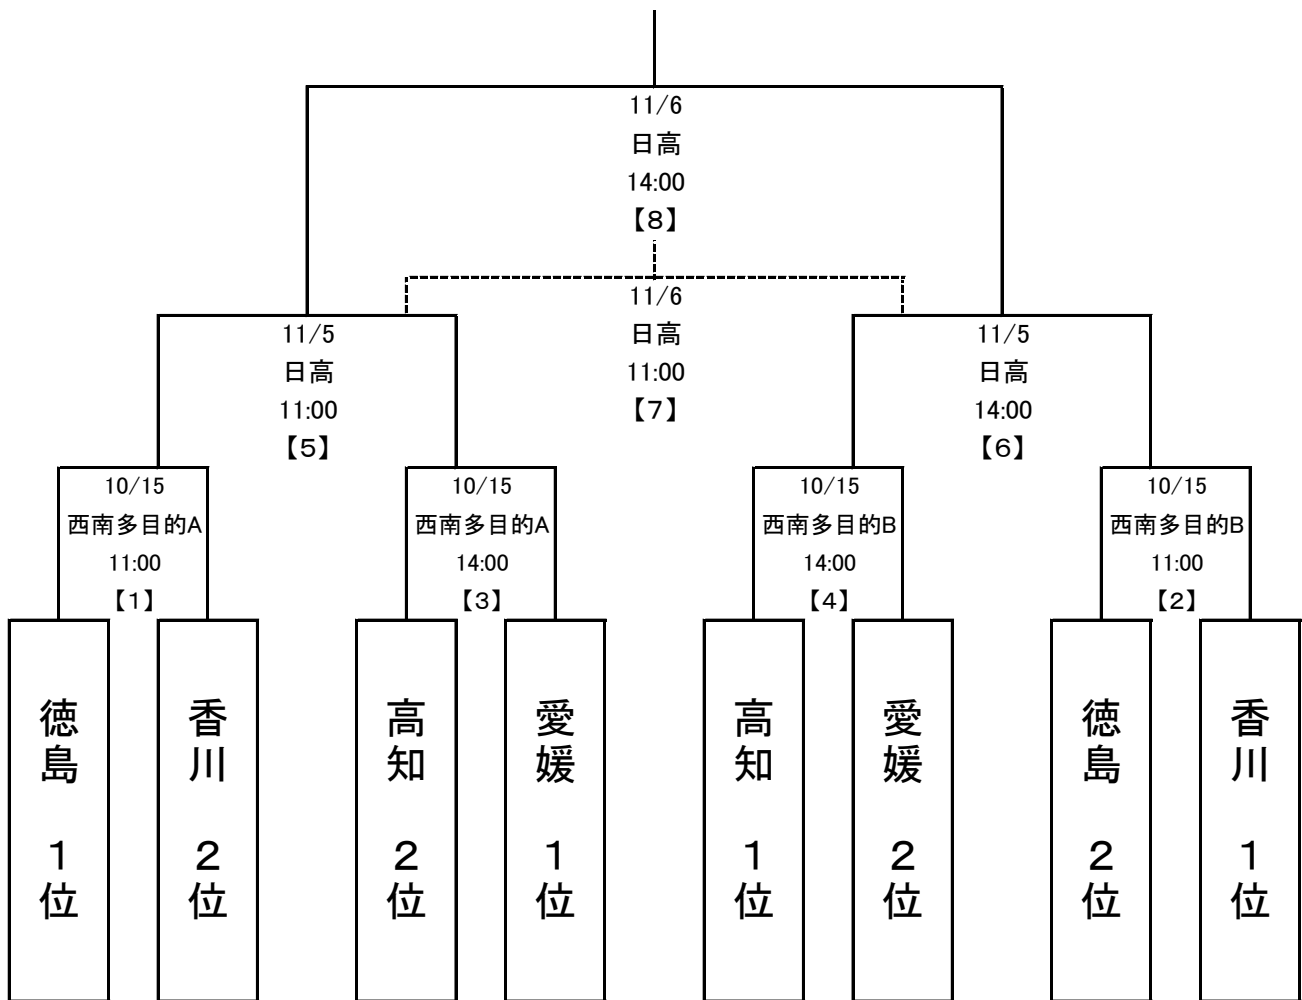

# 第31回全日本高等学校女子サッカー選手権大会 四国大会

試合番号	試合時間	対戦	
【1】	11:00	徳島 1位	香川 2位
【2】	11:00	徳島 2位	香川 1位
【3】	14:00	高知 2位	愛媛 1位
【4】	14:00	高知 1位	愛媛 2位
【5】	11:00	【1】の勝者	【3】の勝者
【6】	14:00	【4】の勝者	【2】の勝者
【7】	11:00	【5】の敗者	【6】の敗者
【8】	14:00	【5】の勝者	【6】の勝者

※対戦カードの左側のチームがコートに向かって左側のベンチとする。